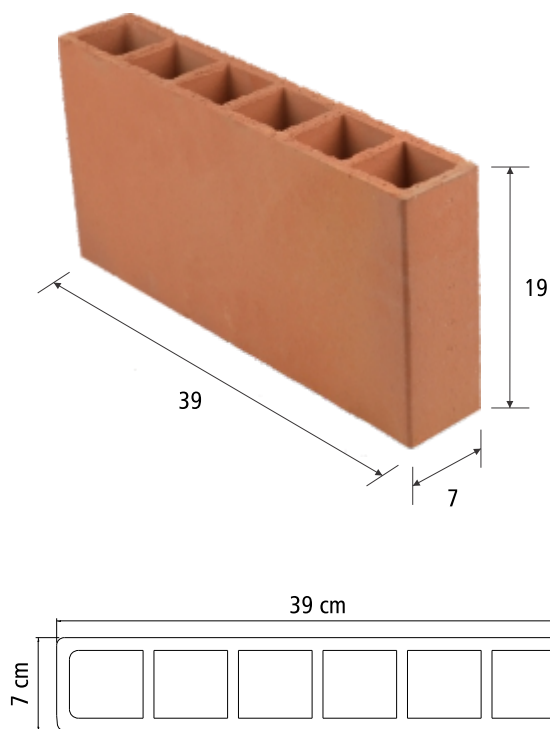

Catálogo de Produtos

Blocos Cerâmicos para
Alvenaria Estrutural
e de Vedação

Família 7

Blocos de Vedação Furo Vertical

São blocos mais leves, ideal para fechamento de paredes.

Economia em ferro, madeira e cimento

Permite passagem de **tubulações**

Isolante térmico e acústico

Menor perda e **resíduos** na obra

Menor absorção de **umidade**

Tempo de **execução**

Bloco Vedação Furo Vertical 7 x 19 x 39

Características

Código: 100

Dimensões: 7 x 19 x 39 cm

Peso: 3,880 Kg

Resistência Compressão: 4,5 Mpa

Peças/m²: 12,5

Área Bruta: 273 cm²

Quantidades

288 peças por conjunto

9 mini paletes por conjunto